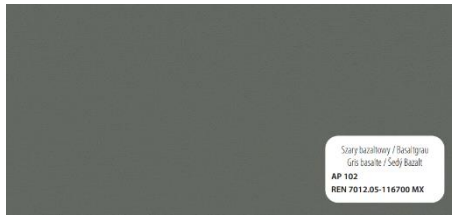

## CARTA DE COLORES NO ESTANDAR

AP01 Roble especial

AP02 Roble natural

AP11 Abeto

AP15 Oregon III

AP19 Malta de roble

AP20 Roble alpino

AP21 Roble hormigón

AP63 Aluminio

AP65 Cuarzo gris

AP70 Gris beton

AP71 Gris Ágata

AP72 Marrón

AP75 Roble claro

AP79 Alux DB

AP88 Cuarzo

AP94 Roble gris

AP102 Gris basalto

AP103 Gris ceniza

AP104 Marrón chocolate

AP105 Trompeta

AP106 Jet Black Mat

AP107 Aluminio plateado

AP108 Marrón oscuro cepillado