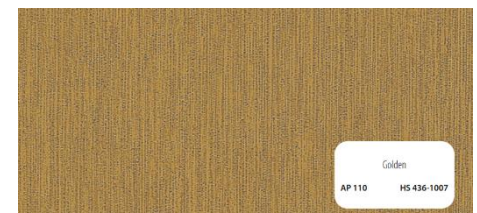

## CARTA DE COLORES NO ESTANDAR

AP01 Roble especial

AP02 Roble natural

AP11 Abeto

AP15 Oregon III

AP19 Malta de roble

AP20 Roble alpino

AP21 Roble hormigón

AP63 Aluminio

AP65 Cuarzo gris

AP70 Gris beton

AP71 Gris Ágata

AP72 Marrón

AP75 Roble claro

AP79 Alux DB

AP88 Cuarzo

AP94 Roble gris

AP102 Gris basalto

AP103 Gris ceniza

AP104 Marrón chocolate

AP105 Trompeta

AP106 Jet Black Mat

AP107 Aluminio plateado

AP108 Marrón oscuro cepillado

AP109 Platino

AP110 Dorado

AP111 Azul acero cepillado

AP112 Arena blanca

AP113 Madera verde

AP115 Hormigón gris

AP116 Blanco brillante