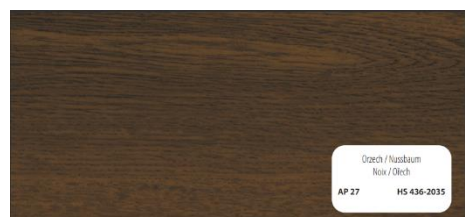

AP27 Nuez

Orzech / Nussbaum
Nóiz / Orzech
AP 27 HS 436-2035