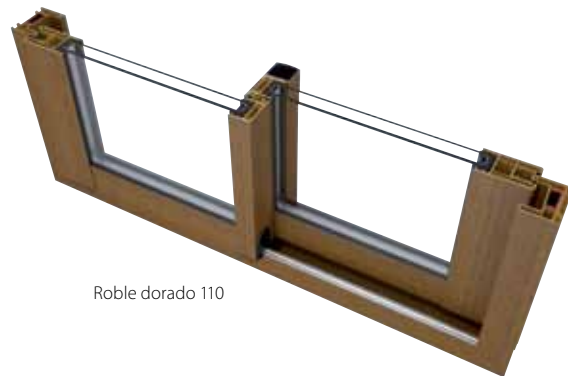

Acabado foliado : 30 posibilidades

Los perfiles se recubren con un film acrílico resistente a los rayos ultravioleta. Este acabado da un aspecto de la madera natural o pintada, necesitando sólo agua y jabón para mantenerlo como el primer día.

Roble dorado 110

Madera natural

Madera pintada

Lisos

Acabado en masa : 3 colores

Gama de colores sobrios e intemporales, lisos al tacto.