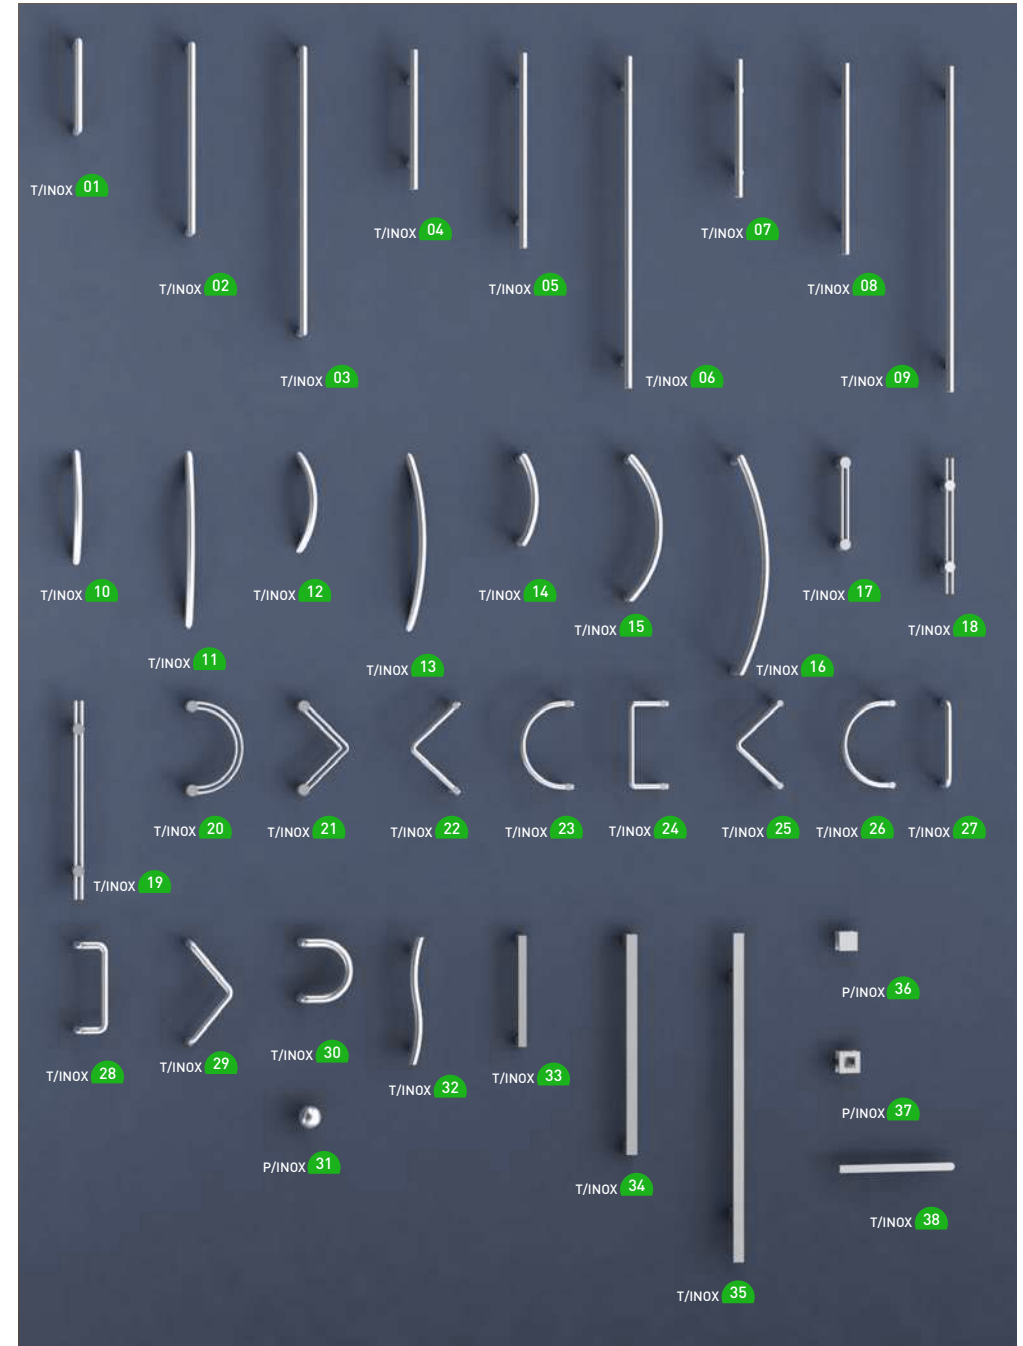

Los diseños responden a las diferentes separaciones de canal disponibles: 100 y 150 mm. para canal vertical; 100, 200, 400, 500 y 600 mm. para canal horizontal y 100 mm. para el transversal.

El uso de colores lisos y texturados junto con vidrieras de estilos muy marcados dentro de esta serie, puede reforzar el aspecto clásico o moderno de la puerta elegida.

AV-100-1V-C (espiga)

AV-100-1V-CR (bambu mate + tachuelas)

AV-100-1V-L (origami)

AV-100-1V-LC (kross)

AV-100-1V-LC4 (pikis)

AV-100-2V (kross)

AV-150 (con tachuelas)

AV-150-1V-C (espiga)

AV-150-1V-CR (bambu mate)

AV-150-1V-L (cannes)

AV-150-1V-LC (pikis)

AV-150-1V-LC4 (origami)

accesorios

Accesorios serie básica, lisa, acanalada

accesorios

Accesorios serie moldurada y termoconformada