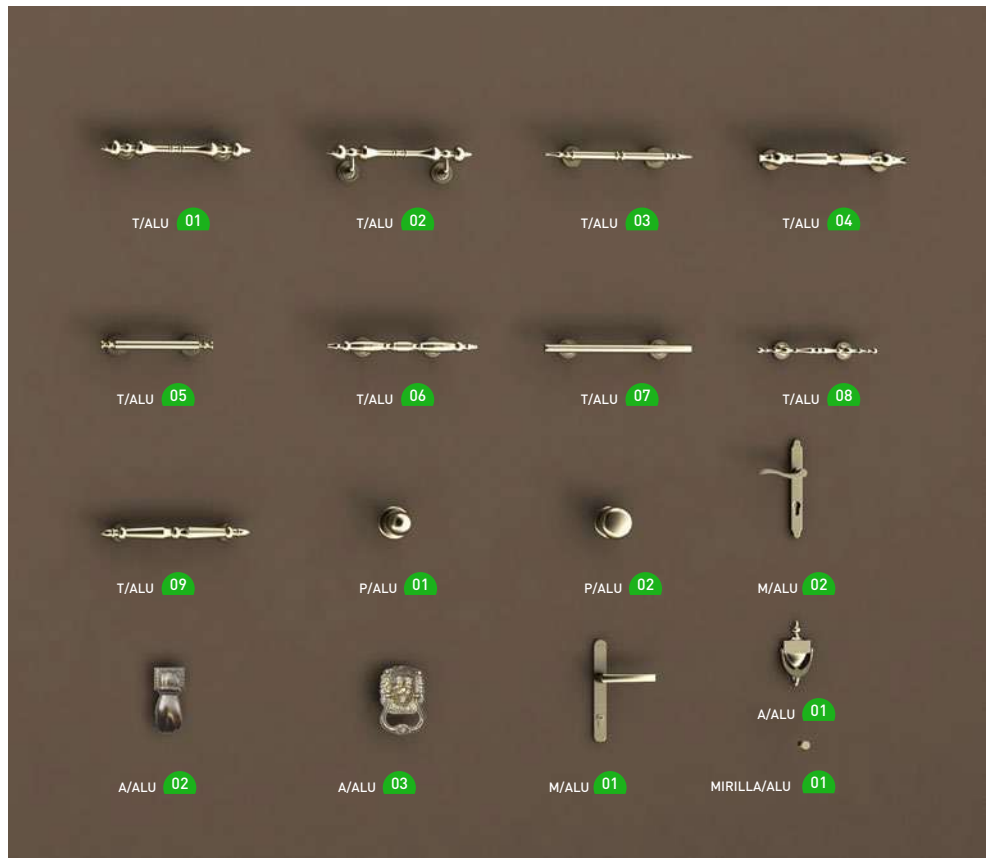

Los diseños responden a las diferentes separaciones de canal disponibles: 100 y 150 mm. para canal vertical; 100, 200, 400, 500 y 600 mm. para canal horizontal y 100 mm. para el transversal.

El uso de colores lisos y texturados junto con vidrieras de estilos muy marcados dentro de esta serie, puede reforzar el aspecto clásico o moderno de la puerta elegida.

AV-150-1V-CR (bambu mate)

AV-150-1V-L (cannes)

AV-150-1V-LC (pikis)

AV-150-1V-LC4 (origami)

accesorios

Accesorios serie básica, lisa, acanalada

accesorios

Accesorios serie moldurada y termoconformada