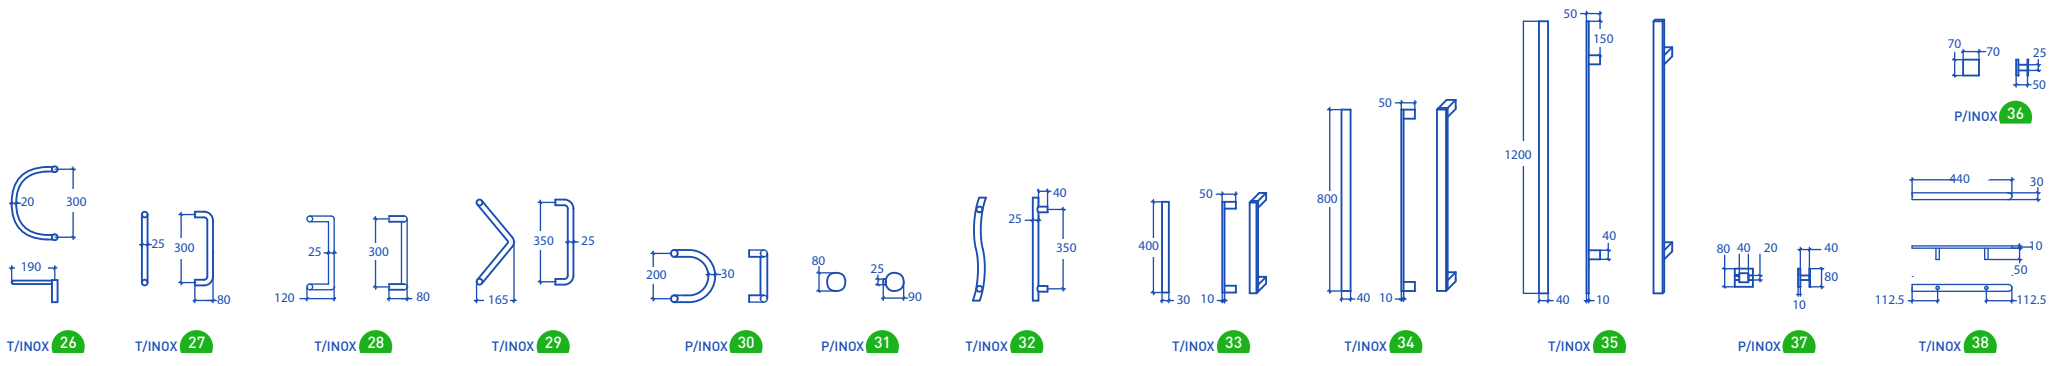

Los diseños responden a las diferentes separaciones de canal disponibles: 100 y 150 mm. para canal vertical; 100, 200, 400, 500 y 600 mm. para canal horizontal y 100 mm. para el transversal.

El uso de colores lisos y texturados junto con vidrieras de estilos muy marcados dentro de esta serie, puede reforzar el aspecto clásico o moderno de la puerta elegida.

AV-150-1V-CR (bambu mate)

AV-150-1V-L (cannes)

AV-150-1V-LC (pikis)

AV-150-1V-LC4 (origami)

accesorios

Accesorios serie básica, lisa, acanalada

accesorios

Accesorios serie moldurada y termoconformada