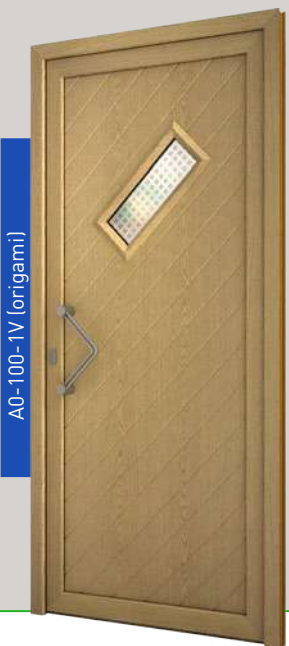

Los diseños responden a las diferentes separaciones de canal disponibles: 100 y 150 mm. para canal vertical; 100, 200, 400, 500 y 600 mm. para canal horizontal y 100 mm. para el transversal.

El uso de colores lisos y texturados junto con vidrieras de estilos muy marcados dentro de esta serie, puede reforzar el aspecto clásico o moderno de la puerta elegida.

AH-200-1V-LC4 (piks)

AH-400

AH-400-1V-L (piks)

AH-500

AH-600

A0-100

A0-100-1V (origami)

AV-100