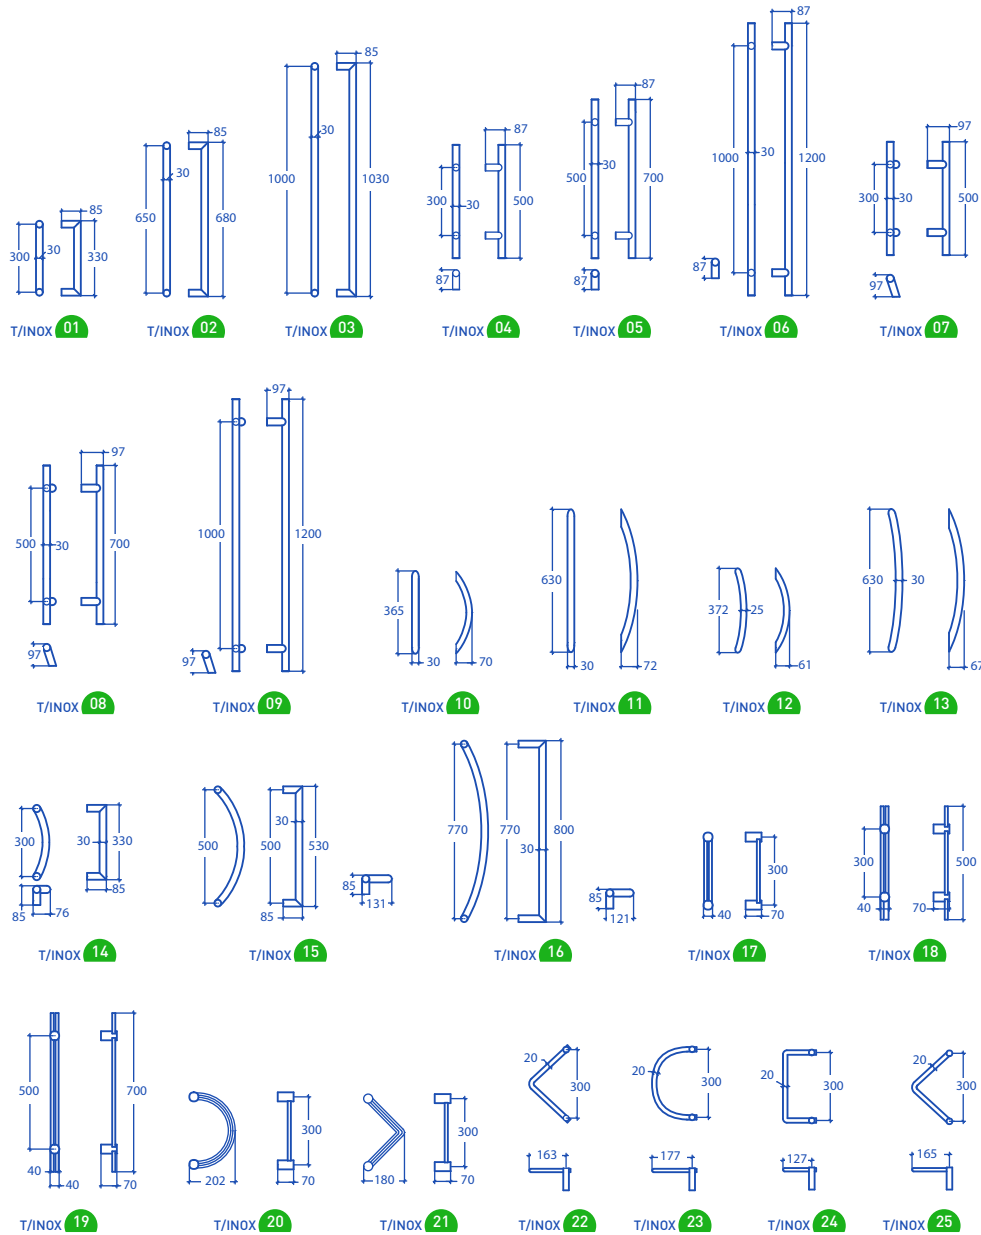

Los diseños responden a las diferentes separaciones de canal disponibles: 100 y 150 mm. para canal vertical; 100, 200, 400, 500 y 600 mm. para canal horizontal y 100 mm. para el transversal.

El uso de colores lisos y texturados junto con vidrieras de estilos muy marcados dentro de esta serie, puede reforzar el aspecto clásico o moderno de la puerta elegida.

AV-100-1V-C (espiga)

AV-100-1V-CR (bambu mate + tachuelas)

AV-100-1V-L (origami)

AV-100-1V-LC (kross)

AV-100-1V-LC4 (pikis)

AV-100-2V (kross)

AV-150 (con tachuelas)

AV-150-1V-C (espiga)

AV-150-1V-CR (bambu mate)

AV-150-1V-L (cannes)

AV-150-1V-LC (pikis)

AV-150-1V-LC4 (origami)

accesorios

Accesorios serie básica, lisa, acanalada

accesorios

Accesorios serie moldurada y termoconformada

accesorios

 M/FORJA 01 Acabados lisa y martillada	 M/FORJA 02 Acabados lisa y martillada	 M/FORJA 03 Acabados lisa y martillada	 P/FORJA 01	 P/FORJA 02	 P/FORJA 03	 P/FORJA 04	 M/FORJA 01 130, 272, 40, 69	 M/FORJA 02 136, 272, 40, 79	 M/FORJA 03 161, 272, 40, 73	 P/FORJA 01 71	 P/FORJA 02 73
 T/FORJA 01 Acabados lisa y martillada	 T/FORJA 02 Acabados lisa y martillada	 T/FORJA 03 Acabados lisa y martillada	 T/FORJA 01 272, 160, 56	 T/FORJA 02 272, 168, 49	 T/FORJA 03 272, 197, 49	 P/FORJA 03 68	 P/FORJA 04 86, 84, 70, 84				
 A/FORJA 01	 A/FORJA 02	 A/FORJA 03	 MIRILLA/FORJA 04	 TACHUELA 05	 TACHUELA 06	 A/FORJA 01 101, 45, 57	 A/FORJA 02 55, 85	 A/FORJA 03 91, 152	 MIRILLA/FORJA 04 143, 143, 24, 128	 TACHUELA 05 71, 71	
 TACHUELA 01	 TACHUELA 02	 TACHUELA 03	 TACHUELA 04	 TACHUELA 01 A, 20 mm., 30 mm.	 TACHUELA 02 A, 20 mm., 30 mm.	 TACHUELA 03 25, 25	 TACHUELA 04 30, 30	 TACHUELA 06 68, 68			