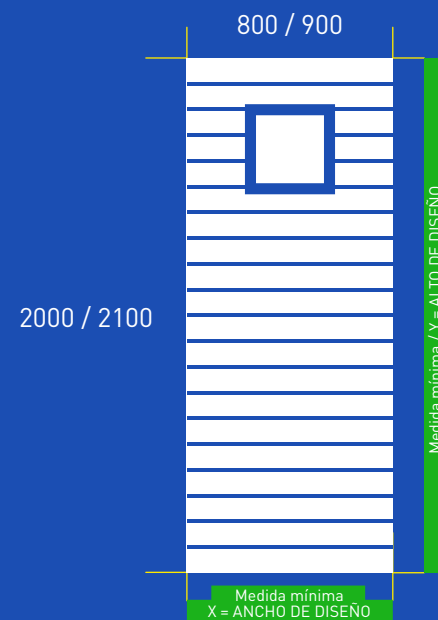

\* Medidas máximas de corte variable.

básica

**CANALADA**  
series

Sorprende por su elegante sencillez, diseño moderno pero con inspiración retro. Las diferentes aplicaciones de acanalados verticales, horizontales, transversales inspiran esta serie.

Los diseños responden a las diferentes separaciones de canal disponibles: 100 y 150 mm. para canal vertical; 100, 200, 400, 500 y 600 mm. para canal horizontal y 100 mm. para el transversal.

El uso de colores lisos y texturados junto con vidrieras de estilos muy marcados dentro de esta serie, puede reforzar el aspecto clásico o moderno de la puerta elegida.