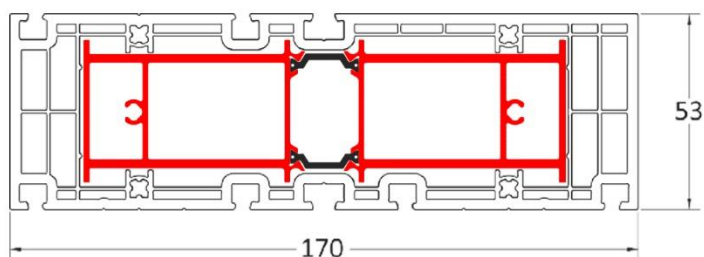

CORTIZO E170

ABRE UNA VENTANA
AL MUNDO

innovación tecnología calidad diseño innovación

Perfil Cortizo **E170**

Tipo perfil: CLASE A

Nº de cámaras: 5

Profundidad perfil: 70MM

Transmitancia: 1.3