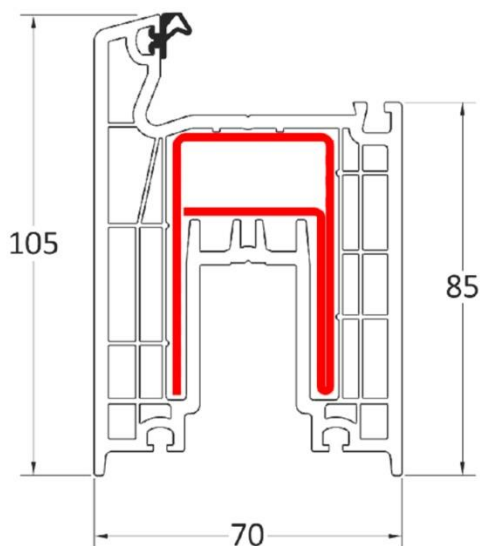

CORTIZO E170

ABRE UNA VENTANA
AL MUNDO

innovación tecnología calidad diseño innovación

Perfil Cortizo **E170**

Tipo perfil: CLASE A

Nº de cámaras: 5

Profundidad perfil: 70MM

Transmitancia: 1.3