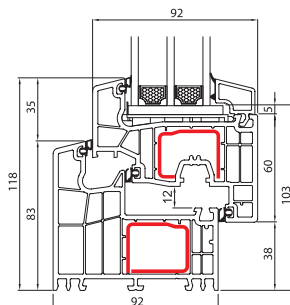

+ AHORRO

+ SEGURIDAD

+ CALIDAD

Soft-Line

Round-Line

innovación tecnología calidad diseño innovación tecnología calidad diseño innovación tecnología

Perfil Salamander BLUEVOLUTION 92

- Perfil clase "S" (Clima severo).
- Sistema de 6 cámaras. Triple junta.
- Valor $U_w = 0,76 \text{ W/m}^2\text{K}$.
- Ancho de marco (92 mm).
- Posibilidad de elegir hoja redonda "Round line" o línea recta "Soft line".
- Refuerzo de acero que garantiza la rigidez y la correcta e inmutable forma de los perfiles.
- Posibilidad de aplicar vidrio de hasta 60 mm.