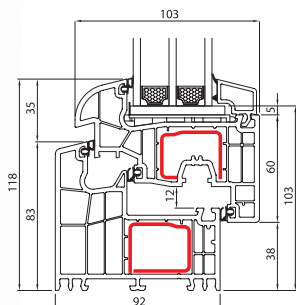

BLUE EVOLUTION 92

VENTANAS DE
PVC

Acristalamiento:

- El paquete de vidrio standard de 48 mm con una composición 4/18/4/18/4 con gas Argón, capa ATR "bajo emisivo" y una reflexión de la energía solar de 0,24/0,25 que nos da una transmitancia térmica de $U_g = 0,5 \text{ W/m}^2\text{K}$.
- Posibilidad de aplicar vidrios decorativos, antisol, de seguridad, antiefracción, acústicos, etc.

+ AHORRO

+ SEGURIDAD

+ CALIDAD

Soft-Line

Round-Line

innovación tecnología calidad diseño innovación tecnología calidad diseño innovación tecnología

Perfil Salamander BLUEVOLUTION 92

- Perfil clase "S" (Clima severo).
- Sistema de 6 cámaras. Triple junta.
- Valor $U_w = 0,76 \text{ W/m}^2\text{K}$.
- Ancho de marco (92 mm).
- Posibilidad de elegir hoja redonda "Round line" o línea recta "Soft line".
- Refuerzo de acero que garantiza la rigidez y la correcta e inmutable forma de los perfiles.
- Posibilidad de aplicar vidrio de hasta 60 mm.