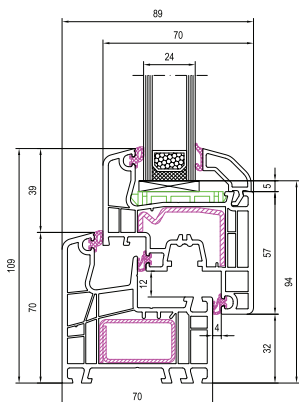

IDEAL 5000 SLIM

VENTANAS DE
PVC

Acristalamiento:

- El paquete de vidrio standard de 24 mm con una composición 4/16/4 con gas Argón, capa ATR "bajo emisivo" y una reflexión de la energía solar de 0,24/0,25 que nos da una transmitancia térmica de $U_g = 1,1 \text{ W/m}^2\text{K}$.
- Posibilidad de aplicar vidrios decorativos, antisol, de seguridad, antiefracción, acústicos, etc.

+ AHORRO

+ SEGURIDAD

+ CALIDAD

Soft-Line

Round-Line

innovación tecnología calidad diseño innovación tecnología calidad diseño innovación tecnología

Perfil Aluplast IDEAL 5000 SLIM

- Perfil clase "S" (Clima severo).
- Sistema de 5 cámaras. Triple junta.
- Valor $U_w = 1,2 \text{ W/m}^2\text{K}$.
- Ancho del marco de 70 mm.
- Posibilidad de elegir hoja redonda "Round line" o línea recta "Soft line".
- Refuerzo de acero que garantiza la rigidez y la correcta e inmutable forma de los perfiles.