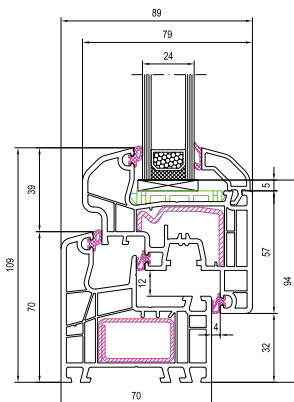

IDEAL 5000 SLIM

VENTANAS DE
PVC

Acristalamiento:

- El paquete de vidrio standard de 24 mm con una composición 4/16/4 con gas Argón, capa ATR "bajo emisivo" y una reflexión de la energía solar de 0,24/0,25 que nos da una transmitancia térmica de $U_g = 1,1 \text{ W/m}^2\text{K}$.
- Posibilidad de aplicar vidrios decorativos, antisol, de seguridad, antiefracción, acústicos, etc.

+ AHORRO

+ SEGURIDAD

+ CALIDAD

Soft-Line

Round-Line

innovación tecnología calidad diseño innovación tecnología calidad diseño innovación tecnología

Perfil Aluplast IDEAL 5000 SLIM

- Perfil clase "S" (Clima severo).
- Sistema de 5 cámaras. Triple junta.
- Valor $U_w = 1,2 \text{ W/m}^2\text{K}$.
- Ancho del marco de 70 mm.
- Posibilidad de elegir hoja redonda "Round line" o línea recta "Soft line".
- Refuerzo de acero que garantiza la rigidez y la correcta e inmutable forma de los perfiles.