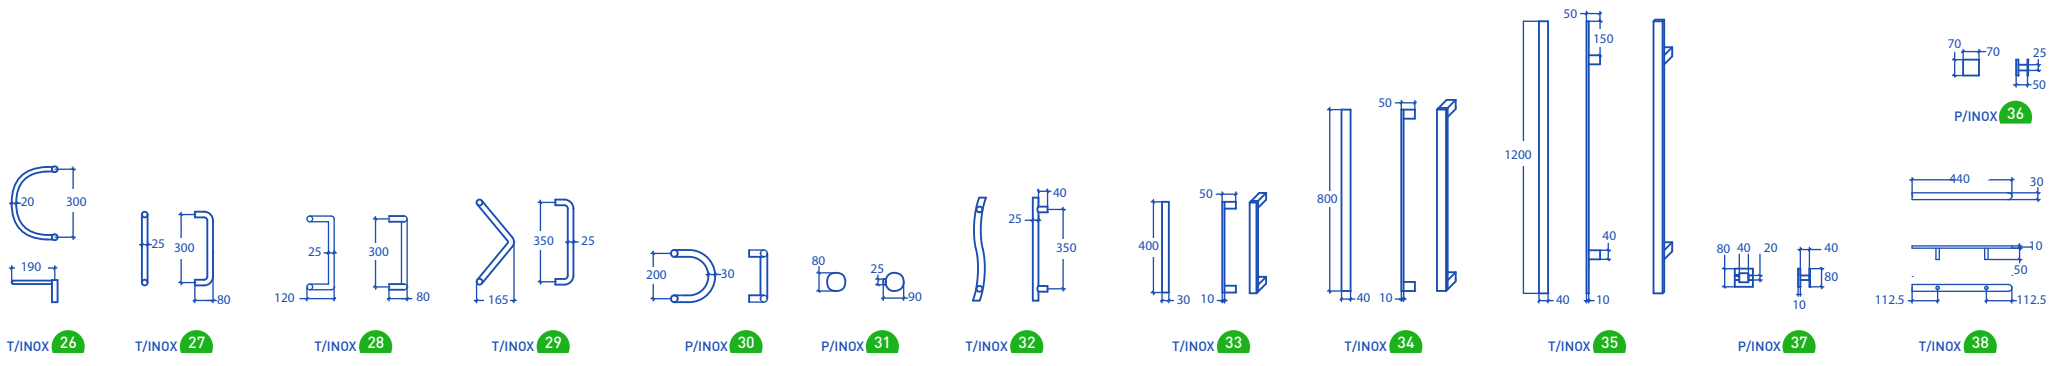

Los diseños responden a las diferentes separaciones de canal disponibles: 100 y 150 mm. para canal vertical; 100, 200, 400, 500 y 600 mm. para canal horizontal y 100 mm. para el transversal.

El uso de colores lisos y texturados junto con vidrieras de estilos muy marcados dentro de esta serie, puede reforzar el aspecto clásico o moderno de la puerta elegida.

AV-150-1V-CR (bambu mate)

AV-150-1V-L (cannes)

AV-150-1V-LC (pikis)

AV-150-1V-LC4 (origami)

accesorios

Accesorios serie básica, lisa, acanalada

accesorios

Accesorios serie moldurada y termoconformada

accesorios

 M/FORJA 01 Acabados lisa y martillada	 M/FORJA 02 Acabados lisa y martillada	 M/FORJA 03 Acabados lisa y martillada	 P/FORJA 01	 P/FORJA 02	 P/FORJA 03	 P/FORJA 04	 M/FORJA 01 130, 272, 40, 69	 M/FORJA 02 136, 272, 40, 79	 M/FORJA 03 161, 272, 40, 73	 P/FORJA 01 71	 P/FORJA 02 73	 P/FORJA 03 68	 P/FORJA 04 86, 84, 70, 84
 T/FORJA 01 Acabados lisa y martillada	 T/FORJA 02 Acabados lisa y martillada	 T/FORJA 03 Acabados lisa y martillada	 T/FORJA 01 272, 160, 56	 T/FORJA 02 272, 168, 49	 T/FORJA 03 272, 197, 49	 A/FORJA 01 101, 45, 57	 A/FORJA 02 55, 85	 A/FORJA 03 91, 152	 MIRILLA/FORJA 04 143, 143, 24, 128	 TACHUELA 05 71, 71			
 A/FORJA 01	 A/FORJA 02	 A/FORJA 03	 TACHUELA 05	 TACHUELA 06	 TACHUELA 01 A, 20 mm., 30 mm.	 TACHUELA 02 A, 20 mm., 30 mm.	 TACHUELA 03 25, 25	 TACHUELA 04 30, 30	 TACHUELA 06 68, 68				