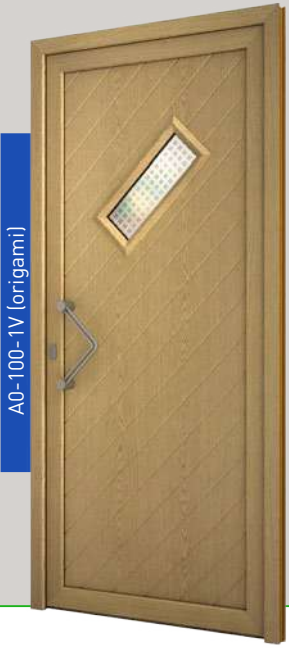

Los diseños responden a las diferentes separaciones de canal disponibles: 100 y 150 mm. para canal vertical; 100, 200, 400, 500 y 600 mm. para canal horizontal y 100 mm. para el transversal.

El uso de colores lisos y texturados junto con vidrieras de estilos muy marcados dentro de esta serie, puede reforzar el aspecto clásico o moderno de la puerta elegida.

AH-200-1V-LC4 (piks)

AH-400

AH-400-1V-L (piks)

AH-500

AH-600

A0-100

A0-100-1V (origami)

AV-100