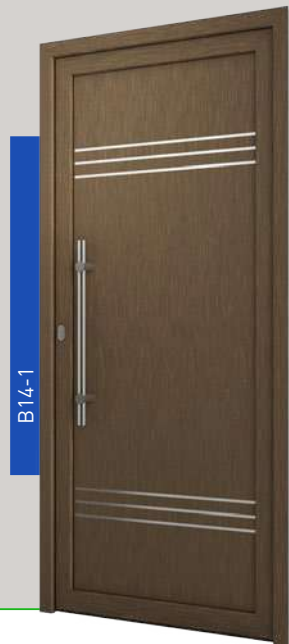

Paneles en diferentes colores madera y lisos combinados elegantemente con canales o pletinas de acero que le confieren un aspecto elegante, moderno y duradero.

Posibilidad de incorporar diferentes manillas y tiradores para potenciar todavía más su aspecto minimalista y a un precio muy competitivo al no incorporar vidrios en toda la serie.

800 / 900*

2000 / 2100*

* Medidas máximas de corte variable.

CANALADA
series

Sorprende por su elegante sencillez, diseño moderno pero con inspiración retro. Las diferentes aplicaciones de acanalados verticales, horizontales, transversales inspiran esta serie.