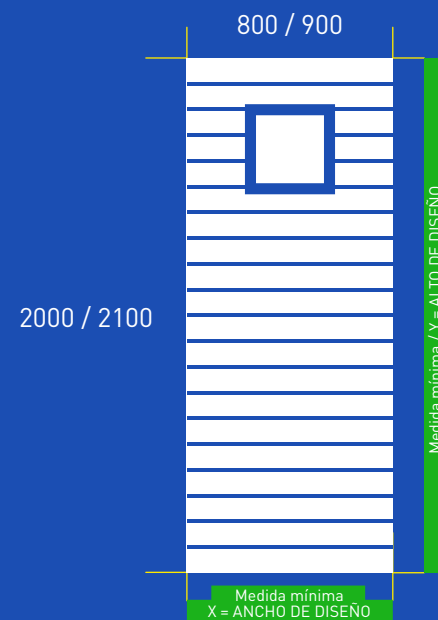

800 / 900*

2000 / 2100*

* Medidas máximas de corte variable.

CANALADA
series

Sorprende por su elegante sencillez, diseño moderno pero con inspiración retro. Las diferentes aplicaciones de acanalados verticales, horizontales, transversales inspiran esta serie.

Los diseños responden a las diferentes separaciones de canal disponibles: 100 y 150 mm. para canal vertical; 100, 200, 400, 500 y 600 mm. para canal horizontal y 100 mm. para el transversal.

El uso de colores lisos y texturados junto con vidrieras de estilos muy marcados dentro de esta serie, puede reforzar el aspecto clásico o moderno de la puerta elegida.