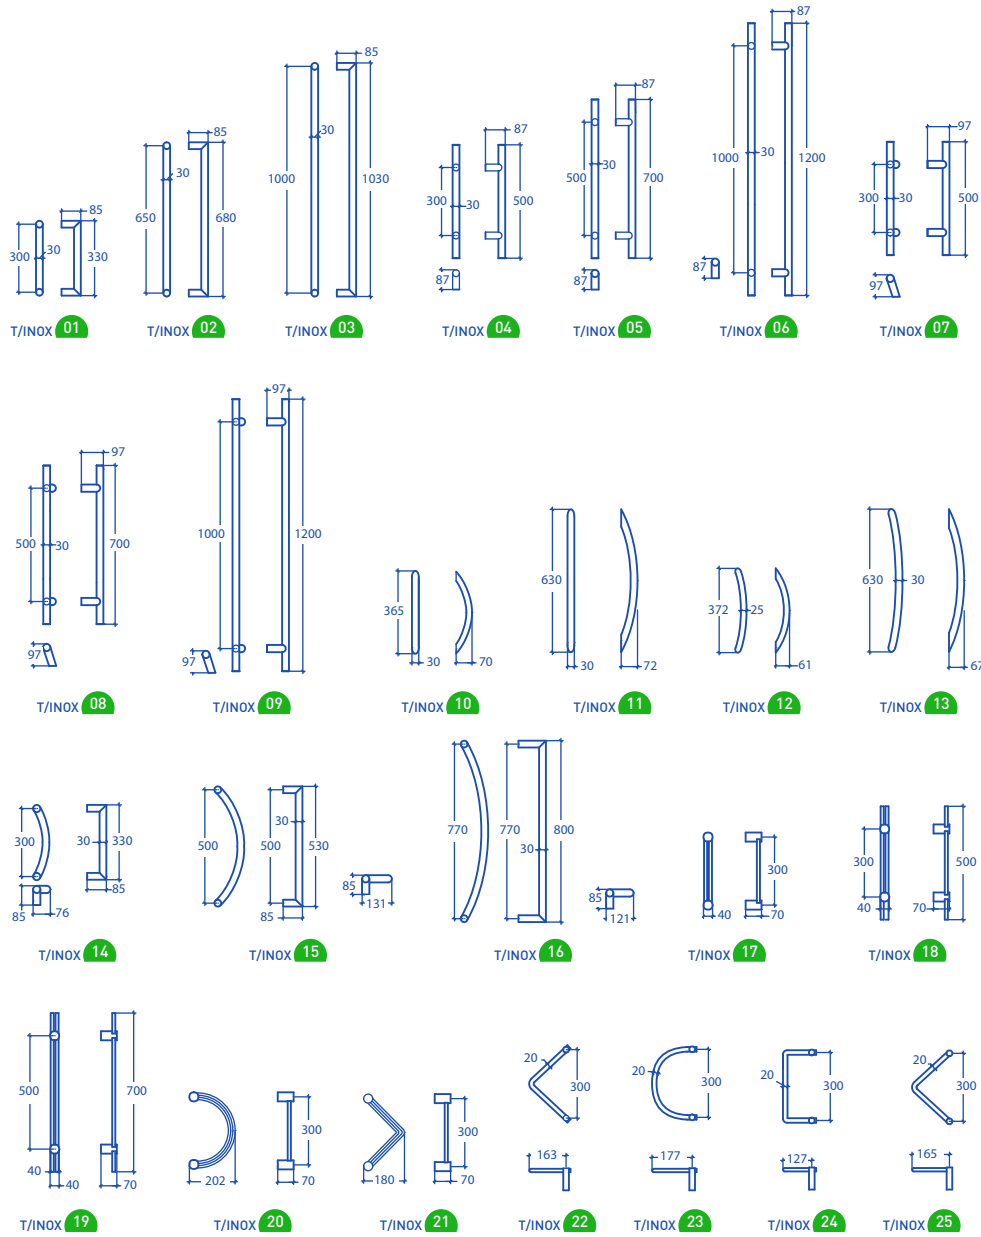

800 / 900*

2000 / 2100*

* Medidas máximas de corte variable.

CANALADA
series

Sorprende por su elegante sencillez, diseño moderno pero con inspiración retro. Las diferentes aplicaciones de acanalados verticales, horizontales, transversales inspiran esta serie.

Los diseños responden a las diferentes separaciones de canal disponibles: 100 y 150 mm. para canal vertical; 100, 200, 400, 500 y 600 mm. para canal horizontal y 100 mm. para el transversal.

El uso de colores lisos y texturados junto con vidrieras de estilos muy marcados dentro de esta serie, puede reforzar el aspecto clásico o moderno de la puerta elegida.

AV-150-1V-CR (bambu mate)

AV-150-1V-L (cannes)

AV-150-1V-LC (pikis)

AV-150-1V-LC4 (origami)

accesorios

Accesorios serie básica, lisa, acanalada

accesorios

Accesorios serie moldurada y termoconformada

accesorios

 M/FORJA 01 Acabados lisa y martillada	 M/FORJA 02 Acabados lisa y martillada	 M/FORJA 03 Acabados lisa y martillada	 P/FORJA 01	 P/FORJA 02	 P/FORJA 03	 P/FORJA 04	 M/FORJA 01 130, 272, 40, 69	 M/FORJA 02 136, 272, 40, 79	 M/FORJA 03 161, 272, 40, 73	 P/FORJA 01 71	 P/FORJA 02 73	 P/FORJA 03 68	 P/FORJA 04 86, 84, 70, 84
 T/FORJA 01 Acabados lisa y martillada	 T/FORJA 02 Acabados lisa y martillada	 T/FORJA 03 Acabados lisa y martillada	 T/FORJA 01 272, 160, 56	 T/FORJA 02 272, 168, 49	 T/FORJA 03 272, 197, 49	 A/FORJA 01 101, 45, 57	 A/FORJA 02 55, 85	 A/FORJA 03 91, 152	 MIRILLA/FORJA 04 143, 143, 24, 128	 TACHUELA 05 71, 71			
 A/FORJA 01	 A/FORJA 02	 A/FORJA 03	 TACHUELA 05	 TACHUELA 06	 TACHUELA 01 A, 20 mm., 30 mm.	 TACHUELA 02 A, 20 mm., 30 mm.	 TACHUELA 03 25, 25	 TACHUELA 04 30, 30	 TACHUELA 06 68, 68				