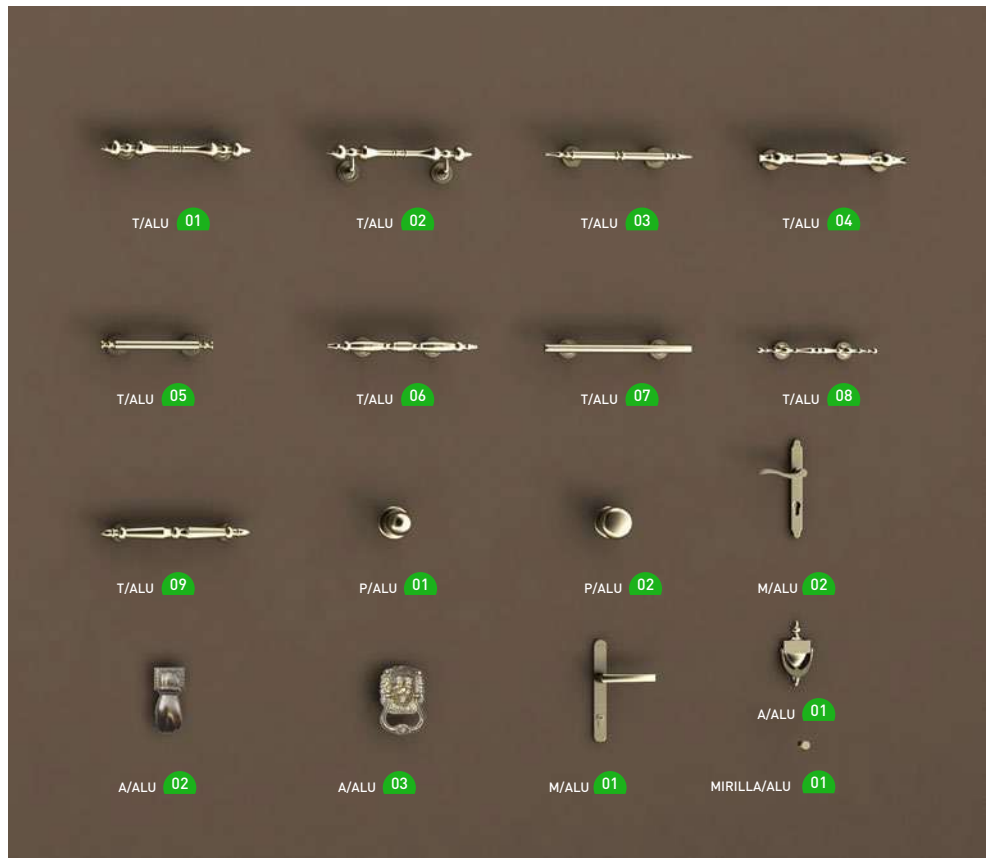

Los diseños responden a las diferentes separaciones de canal disponibles: 100 y 150 mm. para canal vertical; 100, 200, 400, 500 y 600 mm. para canal horizontal y 100 mm. para el transversal.

El uso de colores lisos y texturados junto con vidrieras de estilos muy marcados dentro de esta serie, puede reforzar el aspecto clásico o moderno de la puerta elegida.

AV-100-1V-C (espiga)

AV-100-1V-CR (bambu mate + tachuelas)

AV-100-1V-L (origami)

AV-100-1V-LC (kross)

AV-100-1V-LC4 (pikis)

AV-100-2V (kross)

AV-150 (con tachuelas)

AV-150-1V-C (espiga)

AV-150-1V-CR (bambu mate)

AV-150-1V-L (cannes)

AV-150-1V-LC (pikis)

AV-150-1V-LC4 (origami)

accesorios

Accesorios serie básica, lisa, acanalada

accesorios

Accesorios serie moldurada y termoconformada