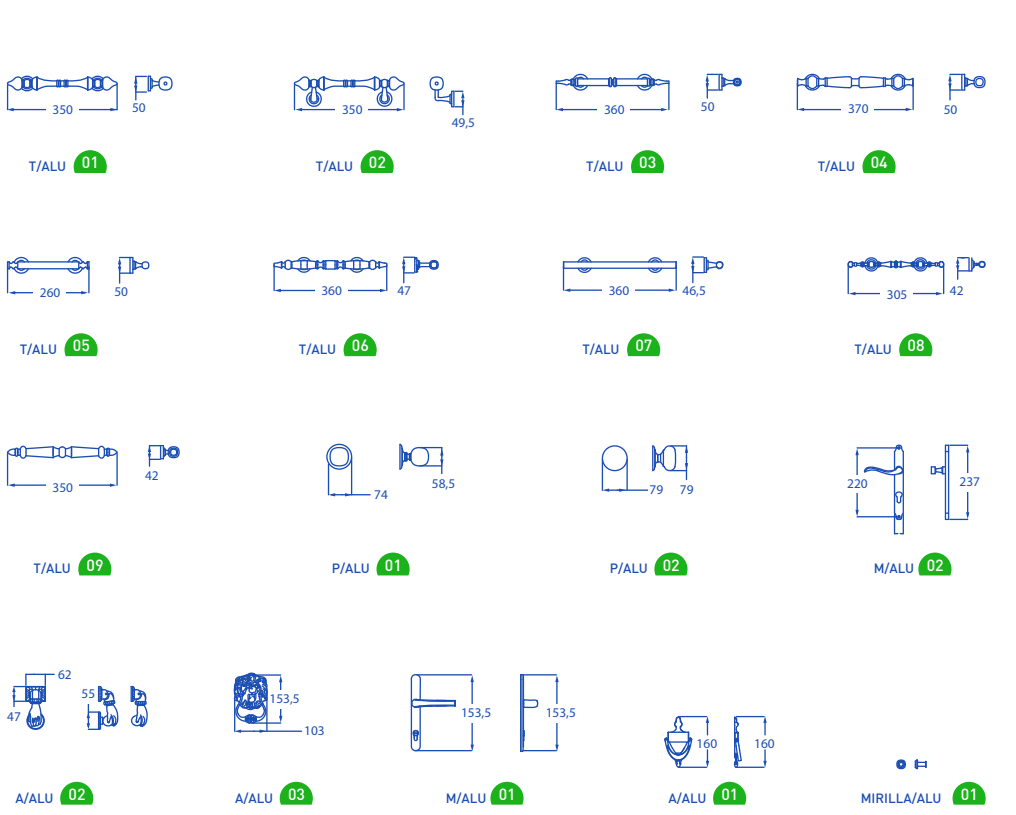

Los diseños responden a las diferentes separaciones de canal disponibles: 100 y 150 mm. para canal vertical; 100, 200, 400, 500 y 600 mm. para canal horizontal y 100 mm. para el transversal.

El uso de colores lisos y texturados junto con vidrieras de estilos muy marcados dentro de esta serie, puede reforzar el aspecto clásico o moderno de la puerta elegida.

AV-100-1V-C (espiga)

AV-100-1V-CR (bambu mate + tachuelas)

AV-100-1V-L (origami)

AV-100-1V-LC (kross)

AV-100-1V-LC4 (pikis)

AV-100-2V (kross)

AV-150 (con tachuelas)

AV-150-1V-C (espiga)

AV-150-1V-CR (bambu mate)

AV-150-1V-L (cannes)

AV-150-1V-LC (pikis)

AV-150-1V-LC4 (origami)

accesorios

Accesorios serie básica, lisa, acanalada

accesorios

Accesorios serie moldurada y termoconformada