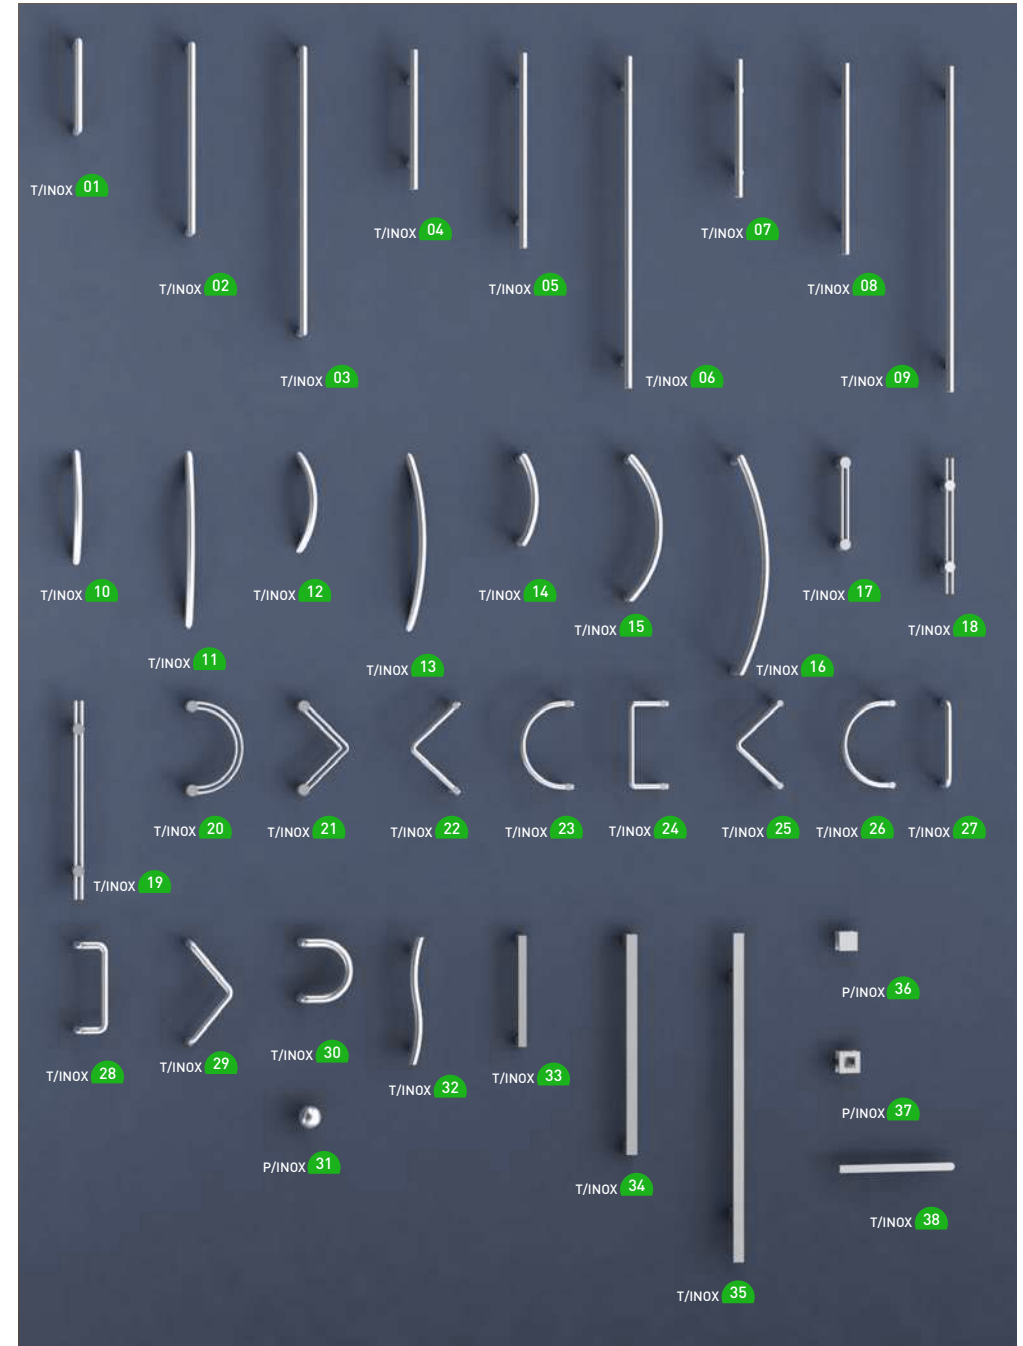

800 / 900*

2000 / 2100*

* Medidas máximas de corte variable.

CANALADA
series

Sorprende por su elegante sencillez, diseño moderno pero con inspiración retro. Las diferentes aplicaciones de acanalados verticales, horizontales, transversales inspiran esta serie.

Los diseños responden a las diferentes separaciones de canal disponibles: 100 y 150 mm. para canal vertical; 100, 200, 400, 500 y 600 mm. para canal horizontal y 100 mm. para el transversal.

El uso de colores lisos y texturados junto con vidrieras de estilos muy marcados dentro de esta serie, puede reforzar el aspecto clásico o moderno de la puerta elegida.

AV-100-1V-C (espiga)

AV-100-1V-CR (bambu mate + tachuelas)

AV-100-1V-L (origami)

AV-100-1V-LC (kross)

AV-100-1V-LC4 (pikis)

AV-100-2V (kross)

AV-150 (con tachuelas)

AV-150-1V-C (espiga)

AV-150-1V-CR (bambu mate)

AV-150-1V-L (cannes)

AV-150-1V-LC (pikis)

AV-150-1V-LC4 (origami)

accesorios

Accesorios serie básica, lisa, acanalada

accesorios

Accesorios serie moldurada y termoconformada