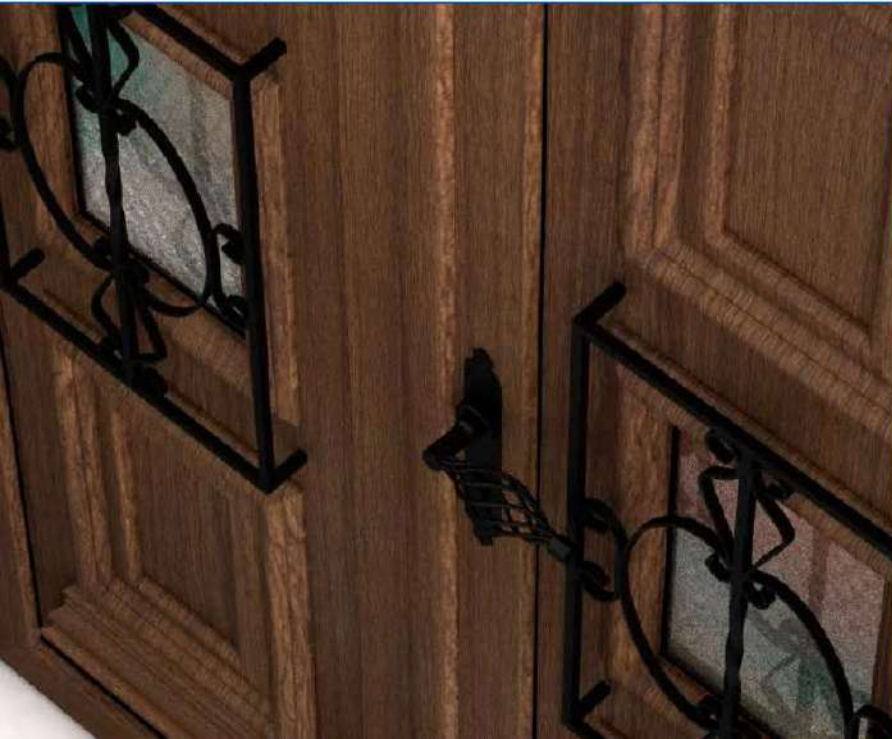

En PANELDESIGN contamos con la última tecnología en fabricación de paneles de puerta en aluminio y PVC para un óptimo aislamiento térmico y acústico al mismo tiempo que protege su hogar.

Las diferentes series que PANELDESIGN pone a su disposición se adaptan a la perfección a los diferentes estilos arquitectónicos o proyectos de reforma y están disponibles en 26 colores a base de folio decorativo de alta resistencia, lacados según carta RAL o PVC blanco.

Sea cuál sea el proyecto, obra o reforma en PANELDESIGN encontrará un amplio abanico de soluciones y diseños y contará con el apoyo comercial y técnico que usted necesita.

Modelos